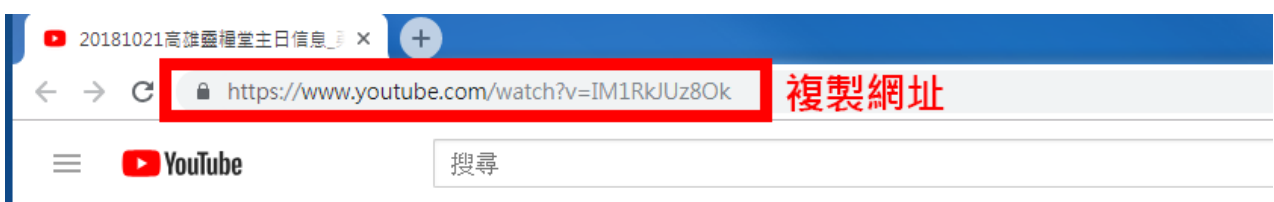

下載影片教學

執行畫面

YOUTUBE頁面複製網址

點選貼上連結

基督教高雄靈糧堂

下載設定畫面

選擇需要的解析度

基督教高雄靈糧堂

選擇下載完成後檔案要放置的位置

點選下載

下載中的畫面

下載完成頁面（點擊即可播放影片）