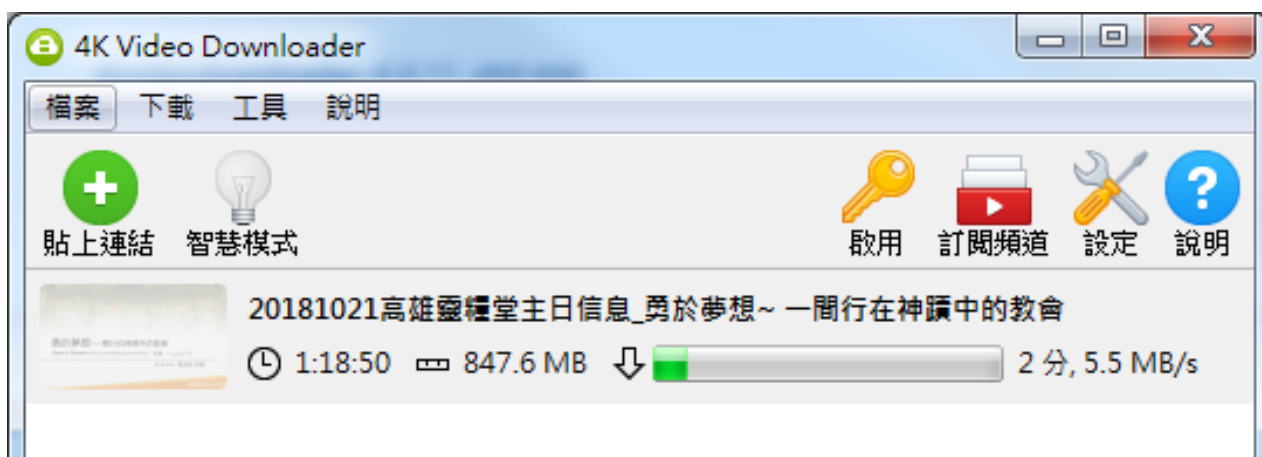

下載影片教學

執行畫面

YOUTUBE頁面複製網址

點選貼上連結

基督教高雄靈糧堂

下載設定畫面

選擇需要的解析度

基督教高雄靈糧堂

選擇下載完成後檔案要放置的位置

點選下載

下載中的畫面

下載完成頁面（點擊即可播放影片）