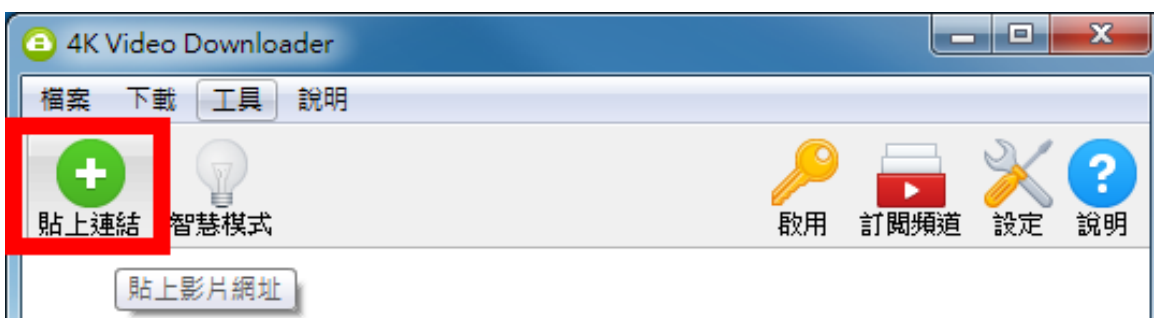

下載影片教學

執行畫面

YOUTUBE頁面複製網址

點選貼上連結

基督教高雄靈糧堂

下載設定畫面

選擇需要的解析度

基督教高雄靈糧堂

選擇下載完成後檔案要放置的位置

點選下載

下載中的畫面

下載完成頁面（點擊即可播放影片）